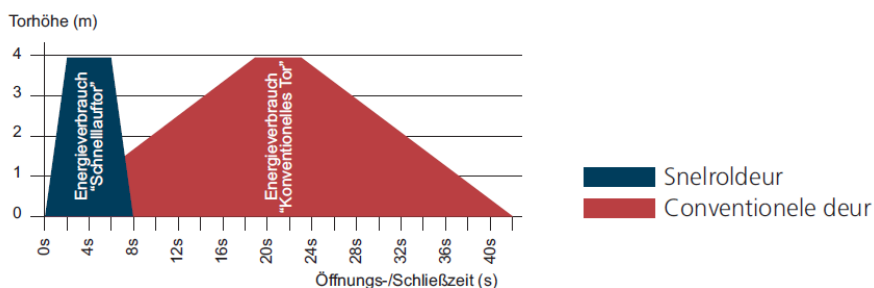

Spiraaldeur

De snellopende Spiraaldeur

- ◆ Doordachte binnen / buitendeur tot 6000 x 6000 mm
- ◆ Snel: 2,0 m/s
- ◆ Compacte inbouw
- ◆ Warmte-isolerend

Energiebesparende snelroldeuren van Voskamp deurtechniek

Standaard overheaddeur

- Energiekosten
- Werkingskosten
- Investeringskosten

Voskamp snelroldeur

- Energiekosten
- Werkingskosten
- Investeringskosten

Energiebalans

Spiraaldeur

Zelfdragend snelle en compacte binnen/- buitendeur tot 6,0 x 6,0 meter.