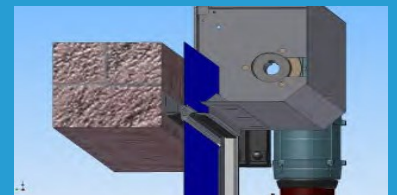

Tussen de Latei en de deurplaat en tussen de afdekkap en de deurplaat zijn extra afdichtingen voorzien.

Deurafmetingen Minirapid CR

max breedte (LB) 4.000 mm
max. hoogte (LH) 4.000 mm

Snelheid*

Openings-/sluitsnelheid 2,0/0,8 m/s
* maximaal, afhankelijk van de Deurafmetingen

Bekleding

Versterkte pvc incl. zichtvenster.
Transparant PVC
Doekdikte 1,0 mm

Noodopening

- Noodhandslinger

Omkasting

Incl. afdekking van de as en apart afneembare afdekking van het aandrijfwerk.
Uitvoering verkrijgbaar in geanodiseerd aluminium E6EV1 en V2A.

Optioneel

- Automatisch openen door voeding (Noodstroom accu)

Kleuren van de bekleding

RAL 1018 Zinkgeel

RAL 2004 Zuiver oranje

RAL 3002 Karmijnrood

RAL 5010 Gentiaanblauw

RAL 7038 Agaatgrijs