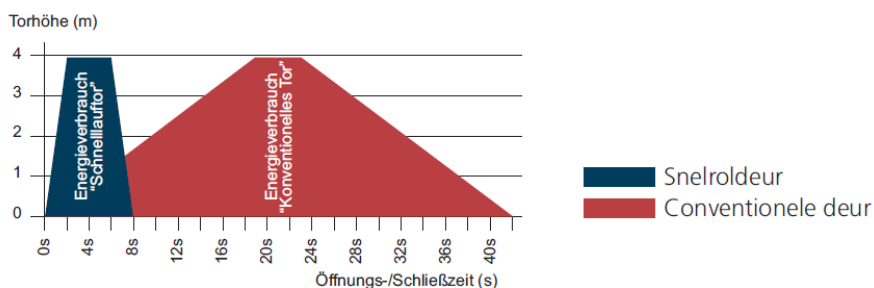

Standaard overheaddeur

- Energiekosten
- Werkingskosten
- Investeringskosten

Voskamp snelroldeur

- Energiekosten
- Werkingskosten
- Investeringskosten

Energiebalans

Minirapid AL

Zeer snelle en compacte binnendeur tot 5 x 5 meter.

Snel, compact en universeel inzetbaar, dat zijn de hoofdeigenschappen van de snelloop-roldeur Minirapid AL.

Dankzij de modulaire opbouw met de stabiele, zelfdragende zijconstructie heeft deze deur weinig plaats aan de zijkant nodig. De compactheid en flexibiliteit komen ook tot uiting in de deurplaat. De pvc-segmenten zijn verbonden met aluminium versterkingsprofielen. Daardoor kunnen afzonderlijke segmenten indien nodig eenvoudig en snel worden vervangen.

Voor de veiligheid van de Minirapid AL zorgen een afdekrail en een fotocel lichtlijst over een hoogte van 2500 mm in de dagmaat. Daarmee is een hoge veiligheid gegarandeerd.

Deurafmetingen Minirapid AL