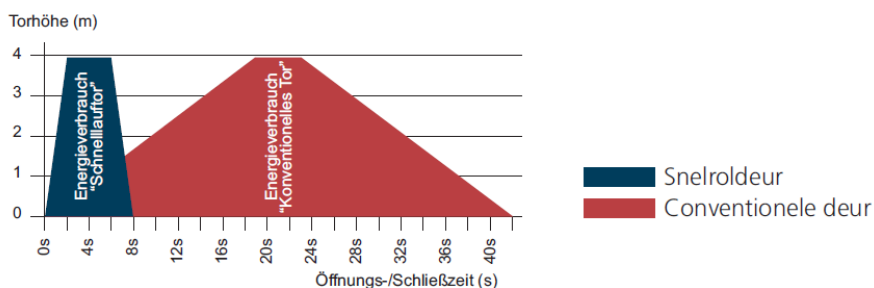

Standaard overheaddeur

- Energiekosten
- Werkingskosten
- Investeringskosten

Voskamp snelroldeur

- Energiekosten
- Werkingskosten
- Investeringskosten

Energiebalans

De snelle compacte deur

Met de compacte Speedlift kunt u de vormgeving van het gebouw optisch doortrekken op het deurblad. Dankzij de talrijke RAL-kleurencombinaties en uitvoeringen van de deursegmenten kunt u de Speedlift volledig volgens uw wensen vormgeven

Snel, veilig en stevig

Het geïntegreerde trekveermechanisme in de geleiderails biedt bijkomende ondersteuning voor de aansturing met frequentieomvormer.

Daardoor versnelt de poort tot een snelheid van 1,8 meter per seconde. Deze snelheid bespaart energie, voorkomt tocht op de werkplek en verhindert koude- of warmteverlies